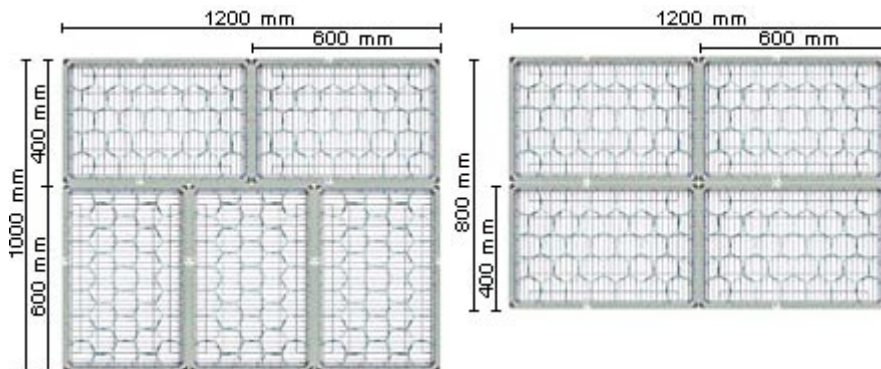

CLIXRACK® 600

Passend auf Rollcontainer, auf EUR Paletten 1200 x 800 mm und ISO Paletten 1200 x 1000 mm. Stapelbar mit Industriebehältern 600 x 400 mm

15 Gläser

24 Gläser

33 Gläser

Gefache für:	Ø max.:	4 fixe nutzbare Innenhöhen:
15 Gläser	110 mm	Basiskorb bis 72 mm
24 Gläser	88 mm	Glashöhe bis 170 mm
33 Gläser	77 mm	Glashöhe bis 200 mm
40 Gläser	66 mm	Glashöhe bis 230 mm

- ✓ Massgefertigte Körbe: Glashöhen von 135 mm bis 260 mm.
- ✓ Personalisierung durch Heißprägung auf Wunsch.
- ✓ Material PP - spülmaschinenfest, lebensmittelecht, unverwundlich.

Passend auf ISO Paletten
1200 x 1000 mm

Passend auf EUR Paletten
1200 x 800 mm

Passend auf Roll-Container 600 x 800 mm

Weitere CLIXRACK Produkte finden Sie auf: www.clixrack.com

© 2009 - Fries Rack System
www.fries-rack.com