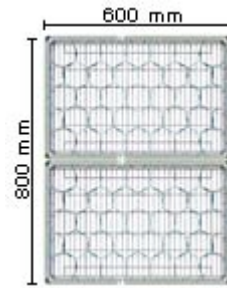

CLIXRACK® 600

Passend auf Rollcontainer, auf EUR Paletten 1200 x 800 mm und ISO Paletten 1200 x 1000 mm. Stapelbar mit Industriebehältern 600 x 400 mm

15 Gläser

24 Gläser

33 Gläser

Gefache für:	Ø max.:	4 fixe nutzbare Innenhöhen:
15 Gläser	110 mm	Basiskorb bis 72 mm
24 Gläser	88 mm	Glashöhe bis 170 mm
33 Gläser	77 mm	Glashöhe bis 200 mm
40 Gläser	66 mm	Glashöhe bis 230 mm

- ✓ Massgefertigte Körbe: Glashöhen von 135 mm bis 260 mm.
- ✓ Personalisierung durch Heißprägung auf Wunsch.
- ✓ Material PP - spülmaschinenfest, lebensmittelecht, unverwundlich.

Passend auf ISO Paletten
1200 x 1000 mm

Passend auf EUR Paletten
1200 x 800 mm

Passend auf Roll-Container 600 x 800 mm

Weitere CLIXRACK Produkte finden Sie auf: www.clixrack.com

© 2009 - Fries Rack System
www.fries-rack.com