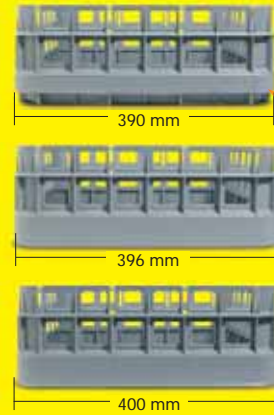

Cesti tipo BISTRO

Dimensioni

Questi cesti possono essere di 3 differenti misure seconda la larghezza delle guide delle piccole lavastoviglie:
390 mm, 396 mm und 400 mm

3 differente misure
390, 396
+ 400 mm

R 350

Cestello 350 x 350 mm

Bistroset 396

composto da:

2 x R 396

4 x GR 400

1 x UT 350 + CBS

R 390, R 396 + R 400

R 390, R 396 + R 400
Larghezza 390 mm
Larghezza 396 mm
Larghezza 400 mm

R 390

R 390
Con 1 inserto Glasrelax **GR 400**

Cesto combinato

R 390
Larghezza 390 mm, cestello combinato per tazze, posate, piatti.
Con porta posate **CBS** e porta piattini **UT 350**

Cestelli L 400

Cestello 400 x 400 mm – per piccole Lavastoviglie

Cestelli sviluppati per le richieste del settore gastronomia e dei produttori di piccole lavabicchieri.
Cesti bicchieri fatti su misura e di facile immanutenzione.
Impilabile
Perfetto risultato di lavaggio