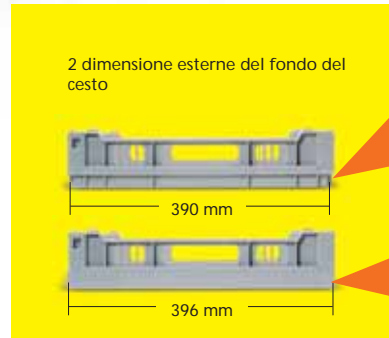

R 390, R 396 + R 400
Larghezza 390 mm
Larghezza 396 mm
Larghezza 400 mm

R 390

R 390
Con 1 inserto Glasrelax **GR 400**

Cesto combinato

R 390
Larghezza 390 mm, cestello combinato per tazze, posate, piatti.
Con porta posate **CBS** e porta piattini **UT 350**

Cestelli L 400

Cestello 400 x 400 mm – per piccole Lavastoviglie

Cestelli sviluppati per le richieste del settore gastronomia e dei produttori di piccole lavabicchieri.
Cesti bicchieri fatti su misura e di facile immanutenzione.
Impilabile
Perfetto risultato di lavaggio