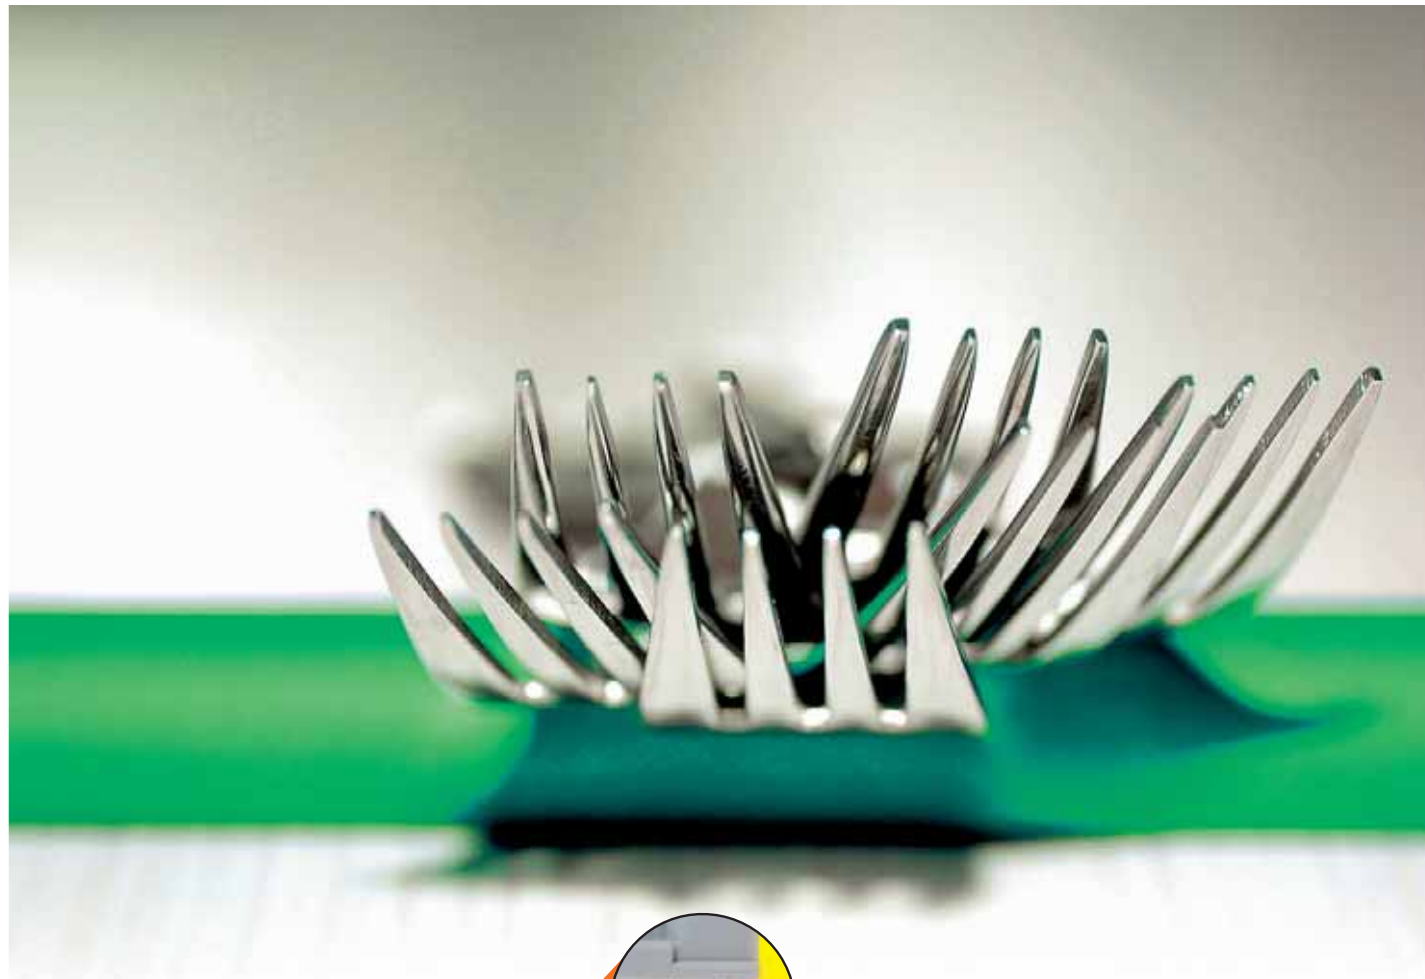

Cestelli L 400

Cestello 400 x 400 mm – per piccole Lavastoviglie

Cestelli sviluppati per le richieste del settore gastronomia e dei produttori di piccole lavabicchieri.
Cesti bicchieri fatti su misura e di facile immanutenzione.
Impilabile
Perfetto risultato di lavaggio